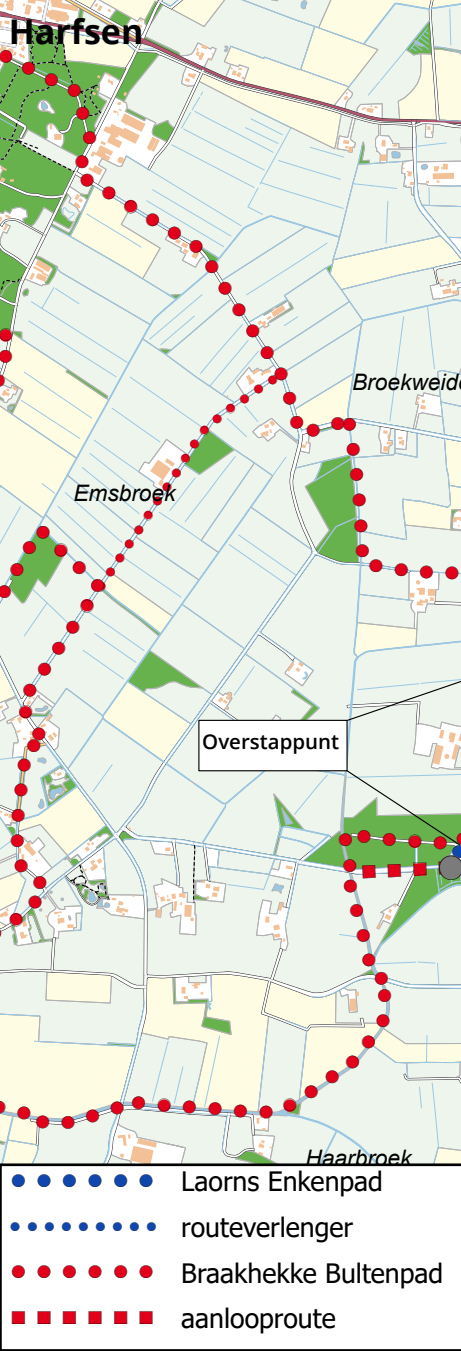

Harfsen

Landgoed Oolde

Laren

Lochem

Overstappunt

Keuzepunt: routeverlenger kan desgewenst ook zelfstandig bewandeld worden

Opstappunt  
De Haarbroekse Vijvertuin

START  
Grand Café Bistro 't Langenbaergh

-  Laorns Enkenpad
-  routeverlenger
-  Braakhekke Bultenpad
-  aanlooproute

5

4

8

7

6

9

1

Deventerweg

Lendenweg

Holleweg

Marsmansteeg

Pastorelaan

Kapraalsvenne

Oosterenk

Langelersdijk

Westerenk

Lenderinkstege

De Verzamelhuuskes

Zutphenseweg

Rengersweg

Harfsensesteeg

Molenveld

Exelsche Enk