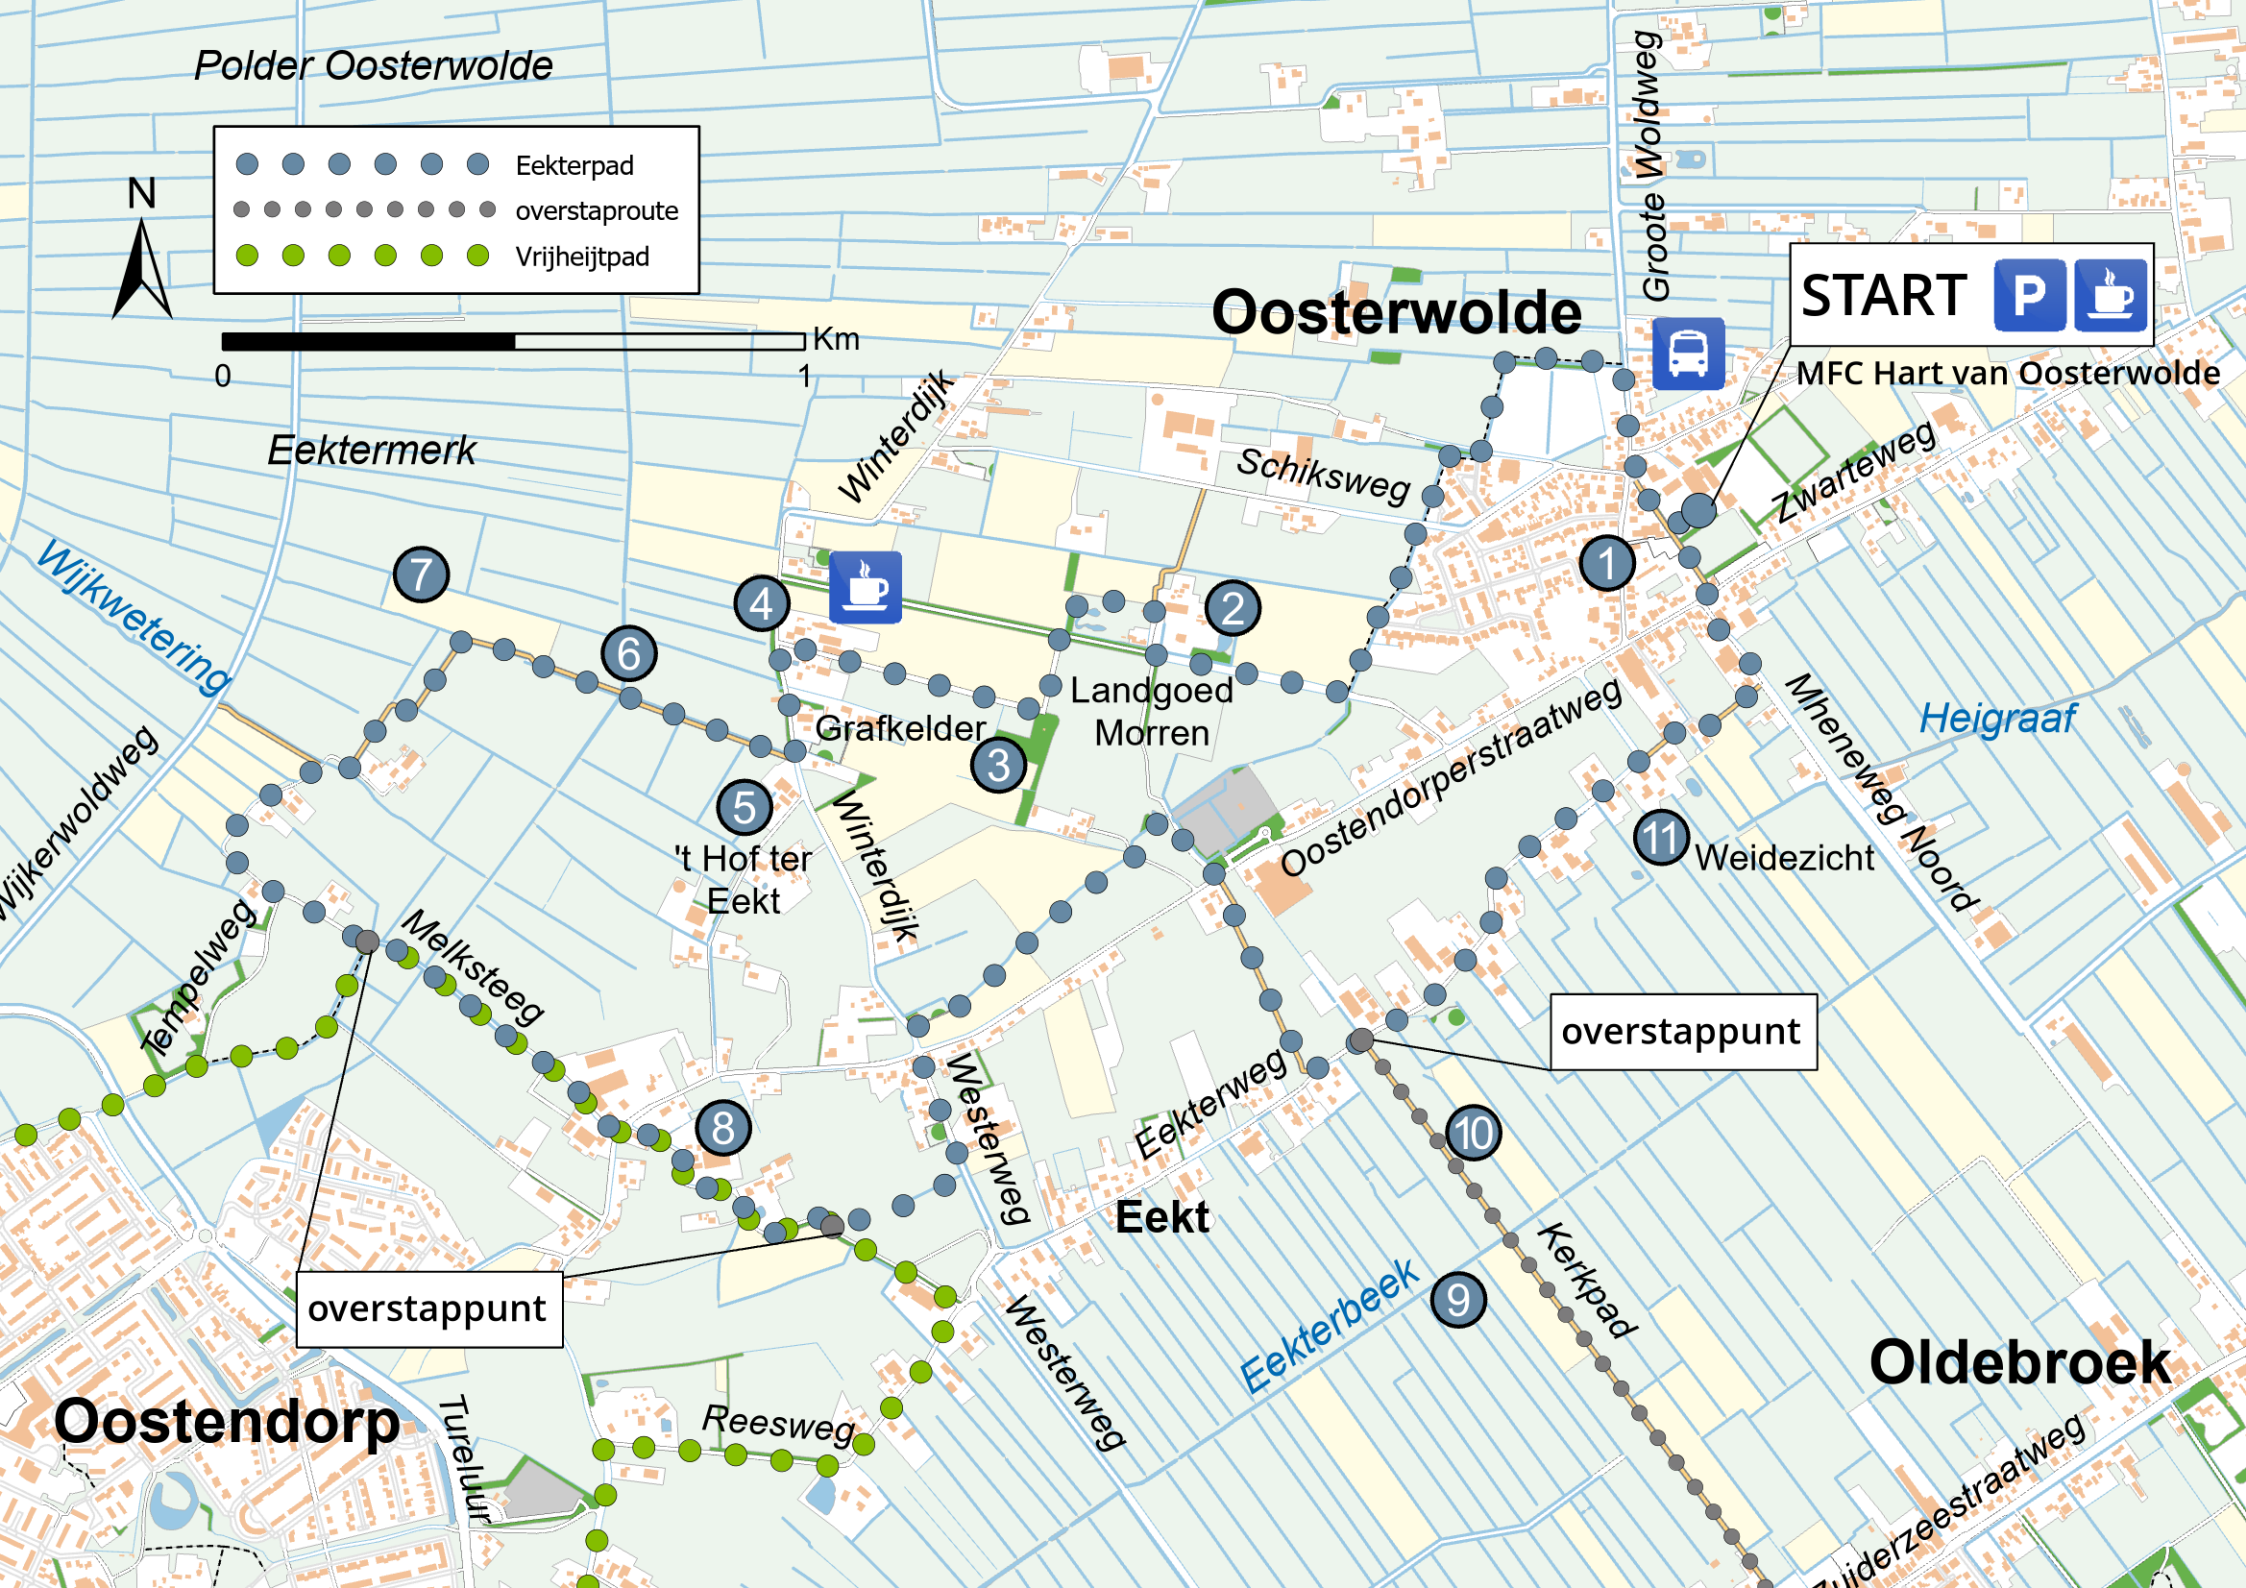

# Polder Oosterwolde

- Eekterpad
- overstaproute
- Vrijheijtpad

**START**

MFC Hart van Oosterwolde

overstappunt

overstappunt

Oostendorp

Oldebroek